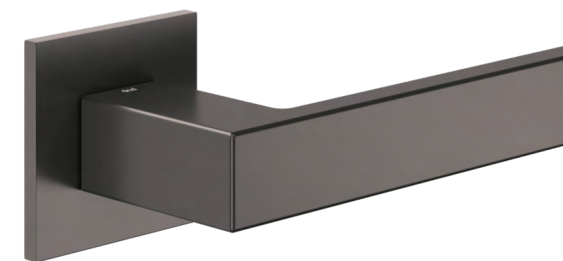

возможные решения

ГЛАДКИЙ НАЛИЧНИК И ПЛИНТУС

В коллекции представлено решение с компланарным гладким наличником. Особенность такого наличника в том, что полотно и обрамление находятся в единой плоскости. Гладкий компланарный наличник и плинтус идеально стыкуются друг с другом.

КАСКАДНЫЙ НАЛИЧНИК И ПЛИНТУС

Чтобы подчеркнуть геометрический рисунок выбранного полотна и придать объём, рекомендуем дополнить его каскадным наличником и плинтусом с графичными переходами и чётко очерченным профилем. Наличник и плинтус идеально стыкуются друг с другом.

СКРЫТЫЙ КОРОБ И СКРЫТЫЙ ПЛИНТУС

Чтобы сделать акцент на полотне, используйте решение со скрытым коробом. Скрытый короб из прочного алюминия устанавливается на этапе черновых работ и позволяет встроить полотно в одной плоскости со стеной, без наличников. Предусмотрено два типа открывания: прямое – на себя и обратное – от себя.

РАЗДВИЖНАЯ ДВЕРЬ СО СКРЫТОЙ НАПРАВЛЯЮЩЕЙ

На данную систему может быть установлено любое полотно из коллекции Linea до 900 мм по ширине и до 2600 мм по высоте. Мягкое и плавное скольжение, скрытые элементы системы, ощущение парящего полотна – идеальное решение для современного интерьера.

стёкла

* Лицевая сторона – сатин

МЯГКАЯ И ВЫРАЗИТЕЛЬНАЯ ФРЕЗЕРОВКА

Рисунок на цельной поверхности полотна выполнен по технологии фрезерования. Фрезеровка неглубокая – 1,6 мм, но мягкая и выразительная. Игра света и тени в гладких канавках усиливает этот эффект: полотно смотрится по-разному в дневное и вечернее время, при естественном свете и искусственном освещении.

рекомендуемые ручки

EDRA 02

Чёткие геометрические формы и объём – дизайнерская ручка EDRA 02 станет отличным дополнением к моделям коллекции Linea с параллельными и хаотично расположенными прямыми линиями.

SAN